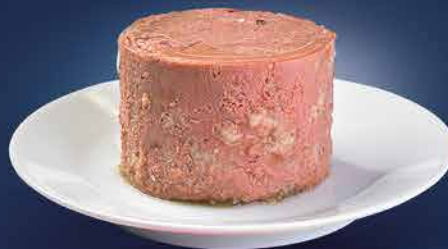

200 g	buc./cutie	buc./strat	buc./pal.
	6	150	4500
nr. inreg.	104 100618		
8 595602 545056